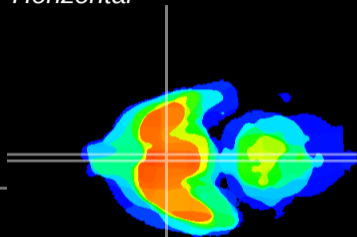

Coronal

Sagittal-R

Sagittal-L

ViBriSM: CX01845
Horizontal

SCN