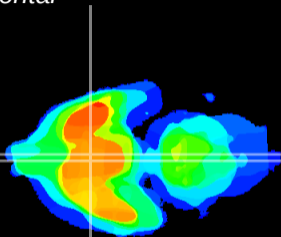

Coronal

Sagittal-R

Sagittal-L

ViBriSM: CX01856
Horizontal

SCN