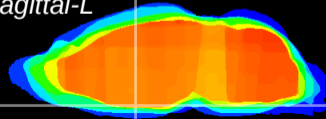

Coronal

Sagittal-R

Sagittal-L

ViBrism: CX01882
Horizontal

SCN