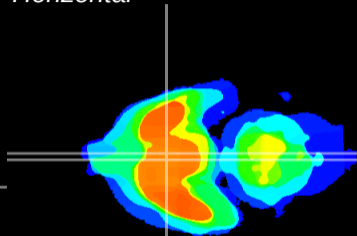

Coronal

Sagittal-R

Sagittal-L

ViBrism: CX01882
Horizontal

SCN