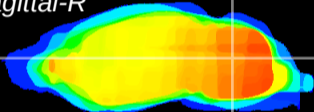

*Coronal*

*Sagittal-R*

*Sagittal-L*

ViBrism: CX02041  
*Horizontal*

Cb nucleus