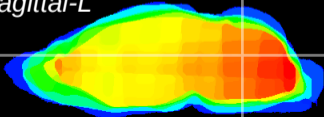

*Coronal*

*Sagittal-R*

*Sagittal-L*

ViBrism: CX02041  
*Horizontal*

Cb nucleus