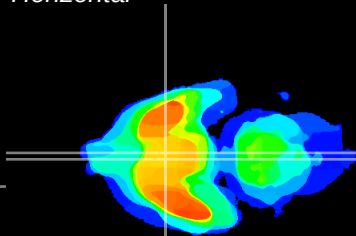

Coronal

Sagittal-R

Sagittal-L

ViBrism: CX02082
Horizontal

SCN