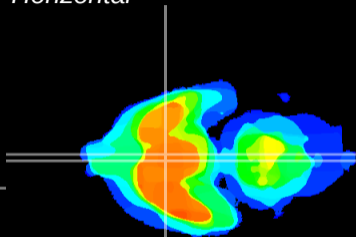

Coronal

Sagittal-R

Sagittal-L

ViBrism: CX02143
Horizontal

SCN