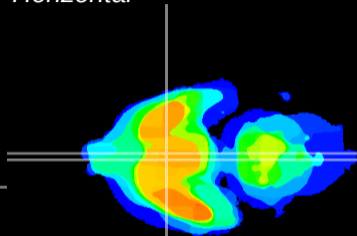

Coronal

Sagittal-R

Sagittal-L

ViBrisM: CX02170
Horizontal

SCN