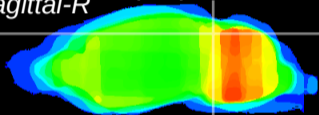

Coronal

Sagittal-R

Sagittal-L

ViBrism: CX02267
Horizontal

IC