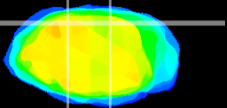

Coronal

Sagittal-R

Sagittal-L

ViBrism: CX02267
Horizontal

IC