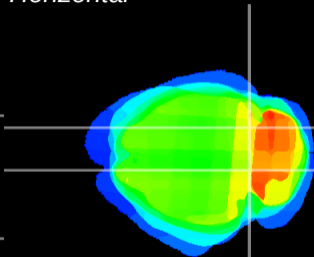

Coronal

Sagittal-R

Sagittal-L

ViBrism: CX02267
Horizontal

IC