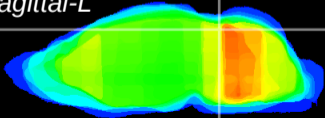

Coronal

Sagittal-R

Sagittal-L

ViBrism: CX02267
Horizontal

IC