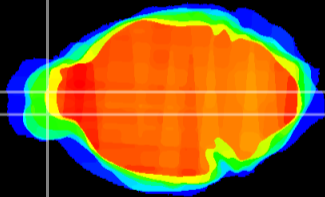

Coronal

ViBrism: CX02268  
Horizontal

Sagittal-R

Sagittal-L

0B anterior