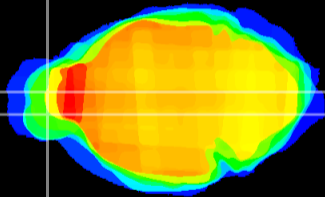

Coronal

ViBrism: CX02284  
Horizontal

Sagittal-R

Sagittal-L

0B anterior