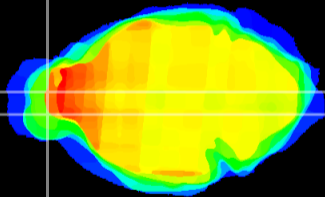

Coronal

ViBrism: CX02303
Horizontal

Sagittal-R

Sagittal-L

0B anterior