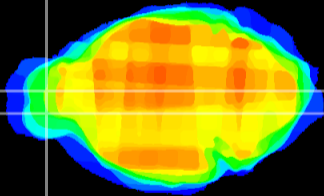

Coronal

ViBrism: CX02306  
Horizontal

Sagittal-R

Sagittal-L

0B anterior