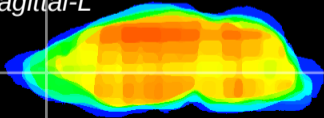

Coronal

ViBrism: CX02306  
Horizontal

Sagittal-R

Sagittal-L

0B anterior