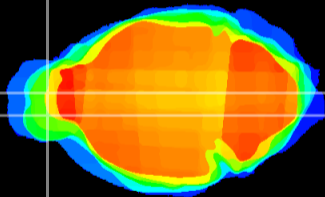

Coronal

ViBrism: CX02343  
Horizontal

Sagittal-R

Sagittal-L

0B anterior