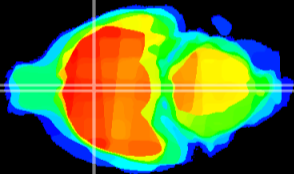

*Coronal*

*Sagittal-R*

*Sagittal-L*

ViBriSM: CX02403  
*Horizontal*

MPA