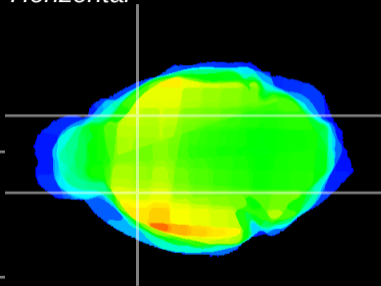

*Coronal*

*Sagittal-R*

*Sagittal-L*

ViBrism: CX02516  
*Horizontal*

CPU lateral