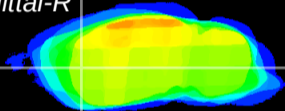

*Coronal*

*Sagittal-R*

*Sagittal-L*

ViBrism: CX02526  
*Horizontal*

CPU lateral