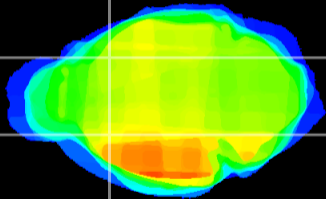

*Coronal*

*Sagittal-R*

*Sagittal-L*

ViBrism: CX02526  
*Horizontal*

CPU lateral