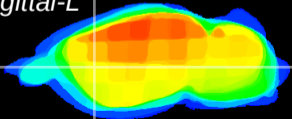

*Coronal*

*Sagittal-R*

*Sagittal-L*

ViBrism: CX02526  
*Horizontal*

CPU lateral