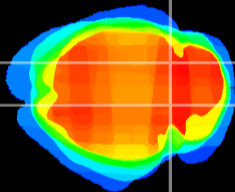

Coronal

Sagittal-R

Sagittal-L

ViBriSM: CX02610
Horizontal

IC