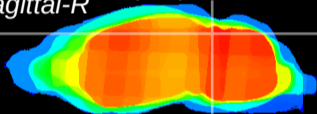

Coronal

Sagittal-R

Sagittal-L

ViBriSM: CX02610
Horizontal

IC