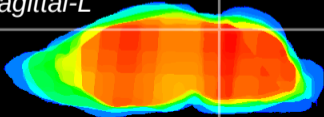

Coronal

Sagittal-R

Sagittal-L

ViBriSM: CX02610
Horizontal

IC