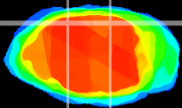

Coronal

Sagittal-R

Sagittal-L

ViBriSM: CX02610
Horizontal

IC