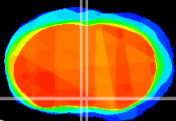

*Coronal*

*Sagittal-R*

*Sagittal-L*

ViBriSM: CX02693  
*Horizontal*

MPA