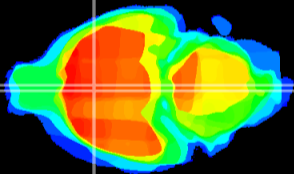

*Coronal*

*Sagittal-R*

*Sagittal-L*

ViBriSM: CX02693  
*Horizontal*

MPA