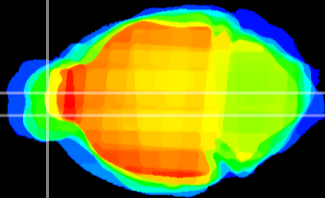

Coronal

Sagittal-R

Sagittal-L

ViBrism: CX02760
Horizontal

OB anterior