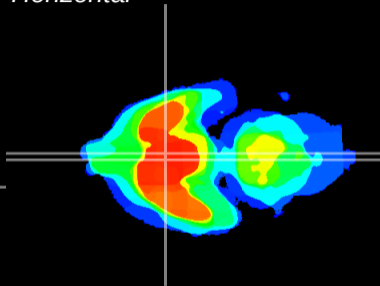

Coronal

Sagittal-R

Sagittal-L

ViBriSM: CX02786
Horizontal

SCN