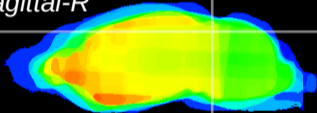

Coronal

Sagittal-R

Sagittal-L

ViBrism: CX02831
Horizontal

IC