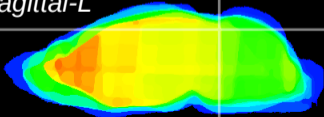

Coronal

Sagittal-R

Sagittal-L

ViBrism: CX02831
Horizontal

IC