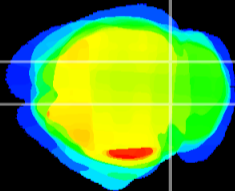

Coronal

Sagittal-R

Sagittal-L

ViBrism: CX02831
Horizontal

IC