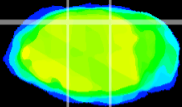

Coronal

Sagittal-R

Sagittal-L

ViBrism: CX02831
Horizontal

IC