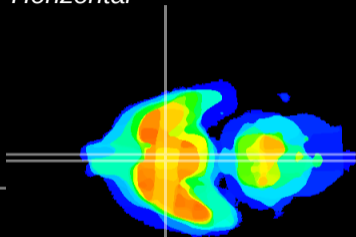

Coronal

Sagittal-R

Sagittal-L

ViBrism: CX02839
Horizontal

SCN