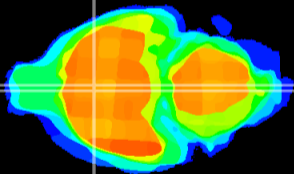

*Coronal*

*Sagittal-R*

*Sagittal-L*

ViBrism: CX02883  
*Horizontal*

MPA