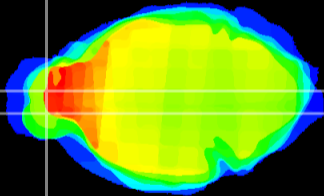

Coronal

ViBrism: CX02900  
Horizontal

Sagittal-R

Sagittal-L

0B anterior