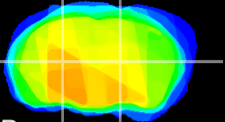

*Coronal*

*Sagittal-R*

*Sagittal-L*

ViBrism: CX02939  
*Horizontal*

VPM/VPL