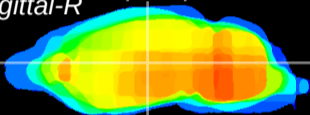

*Coronal*

*Sagittal-R*

*Sagittal-L*

ViBrism: CX02939  
*Horizontal*

VPM/VPL