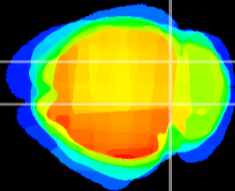

Coronal

Sagittal-R

Sagittal-L

ViBrism: CX02948
Horizontal

IC