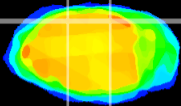

Coronal

Sagittal-R

Sagittal-L

ViBrism: CX02948
Horizontal

IC