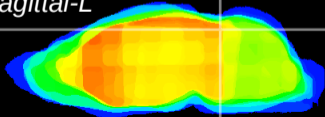

Coronal

Sagittal-R

Sagittal-L

ViBrism: CX02948
Horizontal

IC