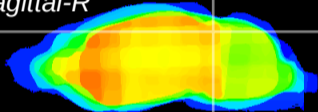

Coronal

Sagittal-R

Sagittal-L

ViBrism: CX02948
Horizontal

IC