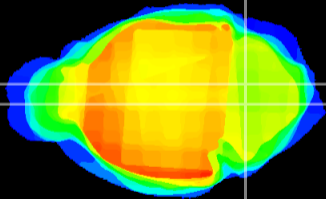

*Coronal*

*Sagittal-R*

*Sagittal-L*

ViBrism: CX02948  
*Horizontal*

MVe