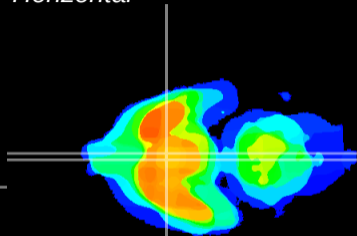

Coronal

Sagittal-R

Sagittal-L

ViBrisM: CX02974
Horizontal

SCN