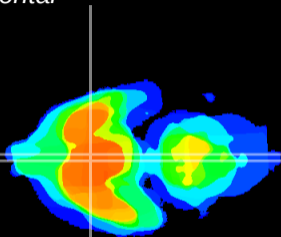

Coronal

Sagittal-R

Sagittal-L

ViBriSM: CX02989
Horizontal

SCN