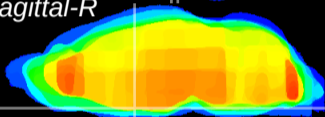

Coronal

Sagittal-R

Sagittal-L

ViBrisM: CX03000
Horizontal

SCN