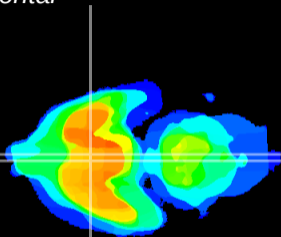

Coronal

Sagittal-R

Sagittal-L

ViBrisM: CX03000
Horizontal

SCN