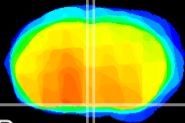

Coronal

Sagittal-R

Sagittal-L

ViBrisM: CX03000
Horizontal

SCN