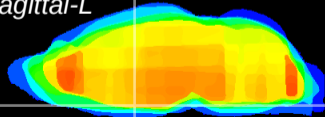

Coronal

Sagittal-R

Sagittal-L

ViBrisM: CX03000
Horizontal

SCN