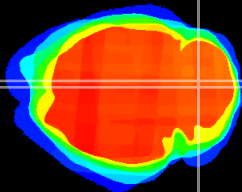

Coronal

Sagittal-R

Sagittal-L

ViBrism: CX03019  
Horizontal

Cb vermis