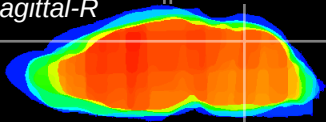

Coronal

Sagittal-R

Sagittal-L

ViBrism: CX03019  
Horizontal

Cb vermis