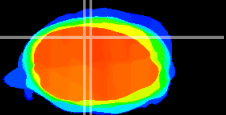

Coronal

Sagittal-R

Sagittal-L

ViBrism: CX03019  
Horizontal

Cb vermis