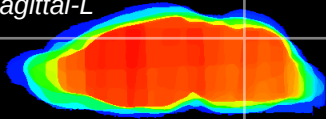

Coronal

Sagittal-R

Sagittal-L

ViBrism: CX03019  
Horizontal

Cb vermis