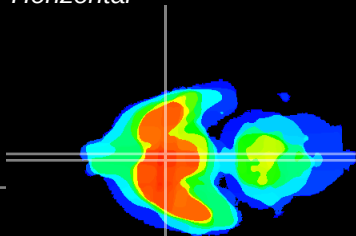

Coronal

Sagittal-R

Sagittal-L

ViBriSM: CX03019
Horizontal

SCN