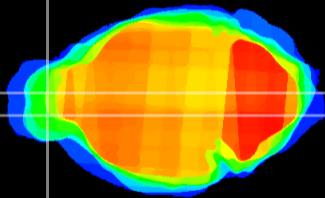

Coronal

ViBrism: CX03041
Horizontal

Sagittal-R

Sagittal-L

OB anterior