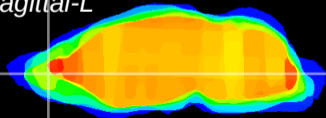

Coronal

Sagittal-R

Sagittal-L

ViBrism: CX03053  
Horizontal

0B anterior