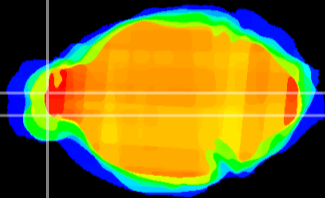

Coronal

Sagittal-R

Sagittal-L

ViBrism: CX03053  
Horizontal

0B anterior