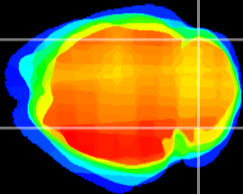

*Coronal*

*Sagittal-R*

*Sagittal-L*

ViBrism: CX03057  
*Horizontal*

Cb lobe