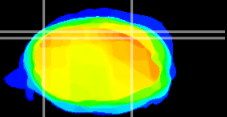

*Coronal*

*Sagittal-R*

*Sagittal-L*

ViBrism: CX03057  
*Horizontal*

Cb lobe