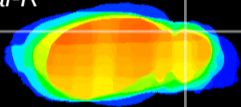

*Coronal*

*Sagittal-R*

*Sagittal-L*

ViBrism: CX03057  
*Horizontal*

Cb lobe