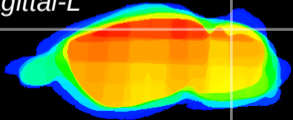

*Coronal*

*Sagittal-R*

*Sagittal-L*

ViBrism: CX03057  
*Horizontal*

Cb lobe