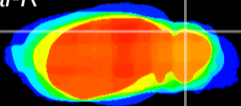

*Coronal*

*Sagittal-R*

*Sagittal-L*

ViBrism: CX03058  
*Horizontal*

Cb lobe