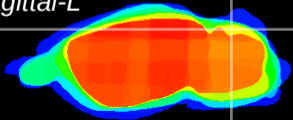

*Coronal*

*Sagittal-R*

*Sagittal-L*

ViBrism: CX03058  
*Horizontal*

Cb lobe