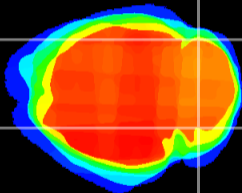

*Coronal*

*Sagittal-R*

*Sagittal-L*

ViBrism: CX03058  
*Horizontal*

Cb lobe