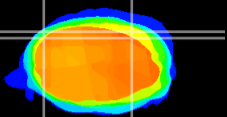

*Coronal*

*Sagittal-R*

*Sagittal-L*

ViBrism: CX03058  
*Horizontal*

Cb lobe