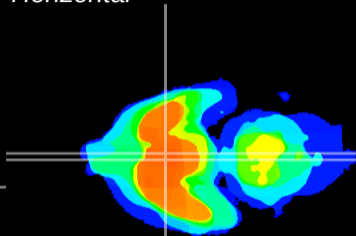

Coronal

Sagittal-R

Sagittal-L

ViBriSm: CX03082
Horizontal

SCN