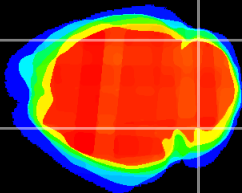

*Coronal*

*Sagittal-R*

*Sagittal-L*

ViBrism: CX03111  
*Horizontal*

Cb lobe