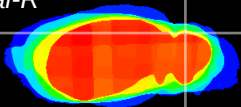

*Coronal*

*Sagittal-R*

*Sagittal-L*

ViBrism: CX03111  
*Horizontal*

Cb lobe