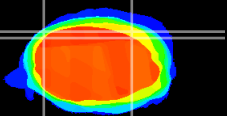

*Coronal*

*Sagittal-R*

*Sagittal-L*

ViBrism: CX03111  
*Horizontal*

Cb lobe