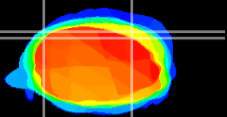

*Coronal*

*Sagittal-R*

*Sagittal-L*

ViBrism: CX03124  
*Horizontal*

Cb lobe