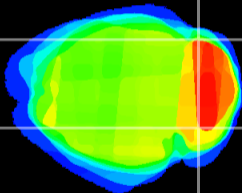

*Coronal*

*Sagittal-R*

*Sagittal-L*

ViBrism: CX03124  
*Horizontal*

Cb lobe