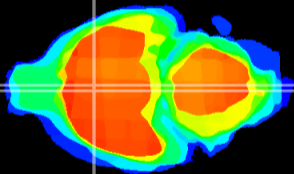

*Coronal*

*Sagittal-R*

*Sagittal-L*

ViBrism: CX03150  
*Horizontal*

MPA