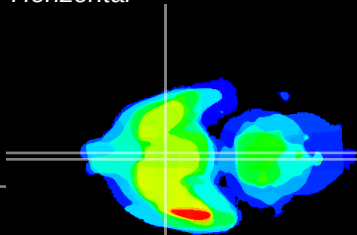

Coronal

Sagittal-R

Sagittal-L

ViBriSm: CX03368
Horizontal

SCN