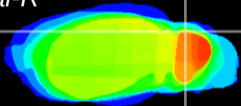

*Coronal*

*Sagittal-R*

*Sagittal-L*

ViBrism: CX03420  
*Horizontal*

Cb lobe