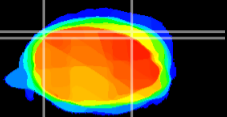

*Coronal*

*Sagittal-R*

*Sagittal-L*

ViBrism: CX03420  
*Horizontal*

Cb lobe