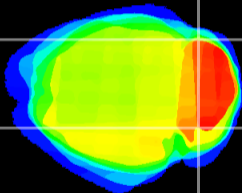

*Coronal*

*Sagittal-R*

*Sagittal-L*

ViBrism: CX03420  
*Horizontal*

Cb lobe