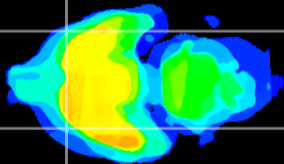

*Coronal*

*Sagittal-R*

*Sagittal-L*

ViBrism: CX03435  
*Horizontal*

Pir