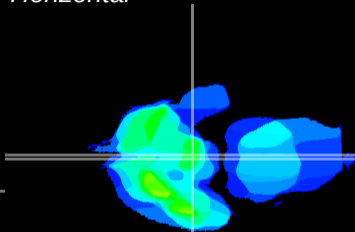

*Coronal*

*Sagittal-R*

*Sagittal-L*

ViBrism: CX03470  
*Horizontal*

ME