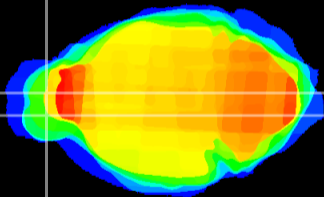

Coronal

ViBrism: CX03551
Horizontal

Sagittal-R

Sagittal-L

0B anterior