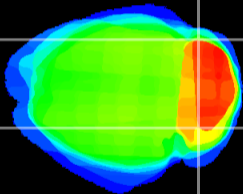

*Coronal*

*Sagittal-R*

*Sagittal-L*

ViBrism: CX03557  
*Horizontal*

Cb lobe