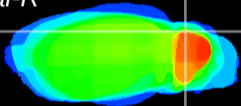

*Coronal*

*Sagittal-R*

*Sagittal-L*

ViBrism: CX03557  
*Horizontal*

Cb lobe