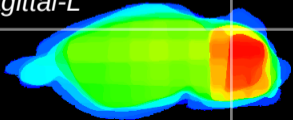

*Coronal*

*Sagittal-R*

*Sagittal-L*

ViBrism: CX03557  
*Horizontal*

Cb lobe