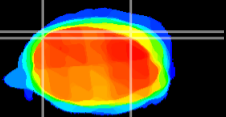

*Coronal*

*Sagittal-R*

*Sagittal-L*

ViBrism: CX03557  
*Horizontal*

Cb lobe