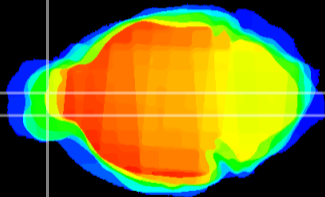

Coronal

ViBrism: CX03577
Horizontal

Sagittal-R

Sagittal-L

0B anterior