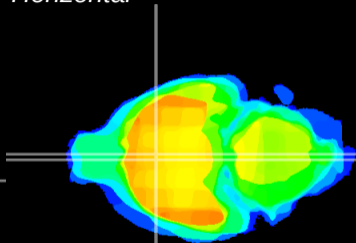

*Coronal*

*Sagittal-R*

*Sagittal-L*

ViBriSM: CX03602  
*Horizontal*

MPA