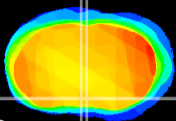

*Coronal*

*Sagittal-R*

*Sagittal-L*

ViBriSM: CX03602  
*Horizontal*

MPA