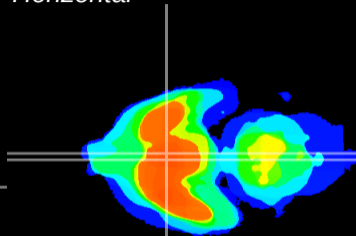

Coronal

Sagittal-R

Sagittal-L

ViBriSM: CX03607  
Horizontal

SCN