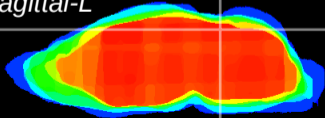

Coronal

Sagittal-R

Sagittal-L

ViBrism: CX03628
Horizontal

IC