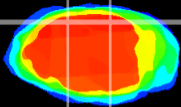

Coronal

Sagittal-R

Sagittal-L

ViBrism: CX03628
Horizontal

IC