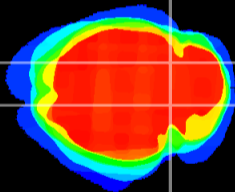

Coronal

Sagittal-R

Sagittal-L

ViBrism: CX03628
Horizontal

IC