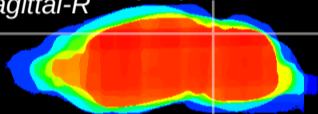

Coronal

Sagittal-R

Sagittal-L

ViBrism: CX03628
Horizontal

IC